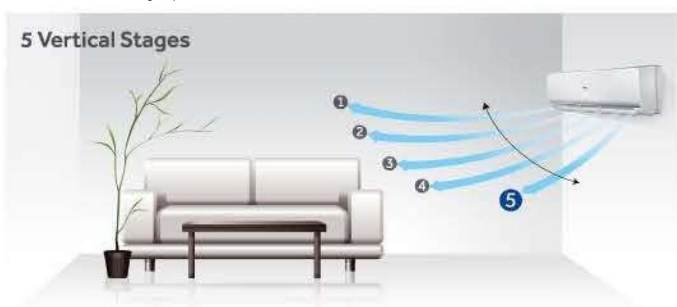

FLAME

wi-fi

Novo

Flame (R32) predstavlja sodoben dizajn klimatske naprave, ki ga je mogoče prilagoditi vsakemu prostoru. Izboljšane so funkcije izpiha zraka, da vam pomagajo doseči popolno klimatiziran in osvežen prostor.

3D PRETOK ZRAKA

Funkcija omogoča avtomatsko usmerjanje toka zraka horizontalno in vertikalno in na ta način daje občutek naravnega vetriča v vašem domu. Haier Flame ima posebno nameščene lamele, katere omogočajo da doseže zrak vse kote v prostoru.

PODALJŠAN IZPIH ZRAKA DO 20 m

Poseben dizajn Haier ventilatorjev omogoča podaljšan izpih zraka do 20 m. S pomočjo te lastnosti, lahko samo ena klimatska naprava klimatizira večje prostore.

5 Vertical Stages